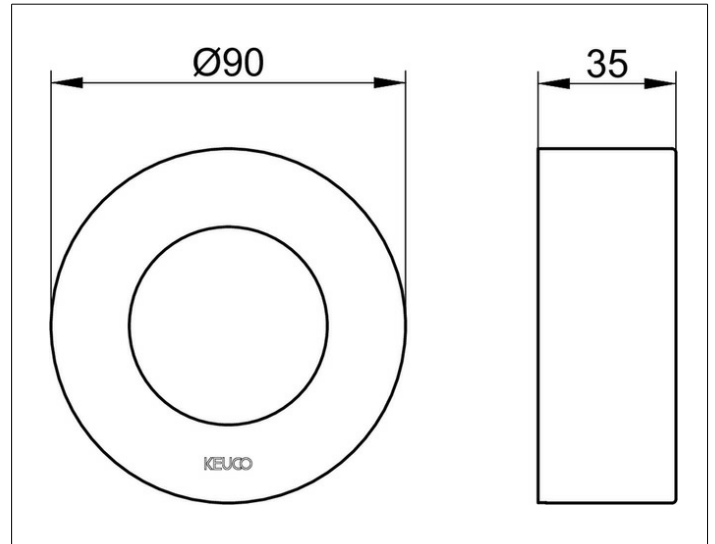

IXMO

59551170281 Verlängerungs-Rosette

**PRODUKT**

**ZEICHNUNG**

**PRODUKTBESCHREIBUNG**

rund, aus Messing,  
zur Montage zwischen Fliesen und Fertigset  
bei Einbau der Ab- und Umstellventile  
in Wände mit geringer Wandstärke, Einbautiefe 55 - 80 mm

**OBERFLÄCHE**

Aluminium-finish

**ABMESSUNG**

Höhe 25 mm