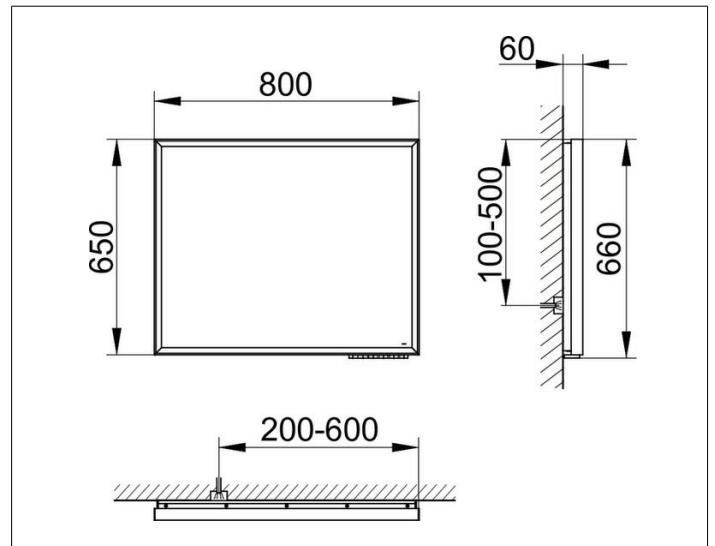

**Royal Lumos**

14597172503 Lichtspiegel

**PRODUKT**

**ZEICHNUNG**

**PRODUKTBESCHREIBUNG**

stufenlos einstellbare Lichtfarbe von 2700 Kelvin (warmweiß) bis 6500 Kelvin (Tageslicht),  
 umlaufender Aluminium-Rahmen, silber-eloxiert

EEK: C , 53 kWh/1000h

**OBERFLÄCHE**

53 Watt

**ABMESSUNG**

800 x 650 x 60 mm