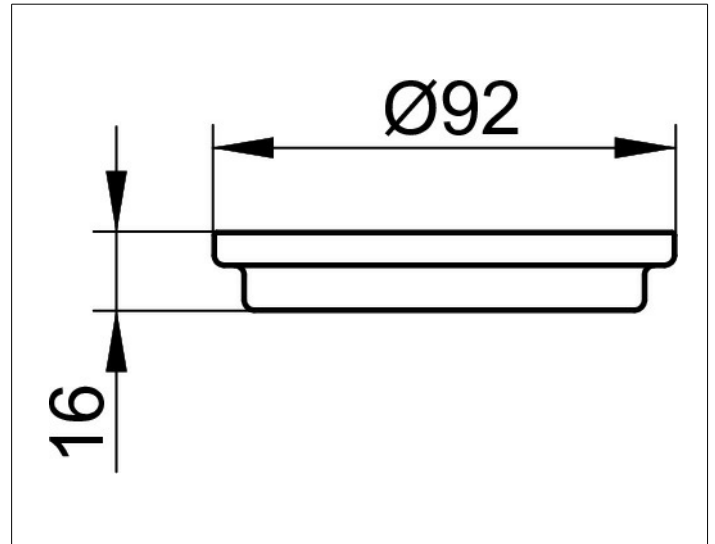

Edition 400

11555009000 Echkristall-Seifenschale

PRODUKT

ZEICHNUNG

PRODUKTBESCHREIBUNG

mattiert, lose