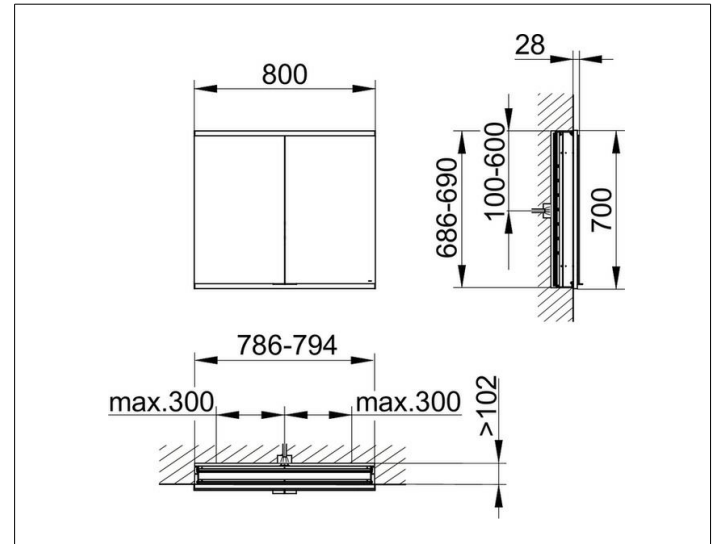

Royal Modular 2.0
80021008000000 Spiegelschrank

PRODUKT

ZEICHNUNG

EEK: C ,

OBERFLÄCHE

silber-eloxiert

ABMESSUNG

800 x 700 x 120 mm