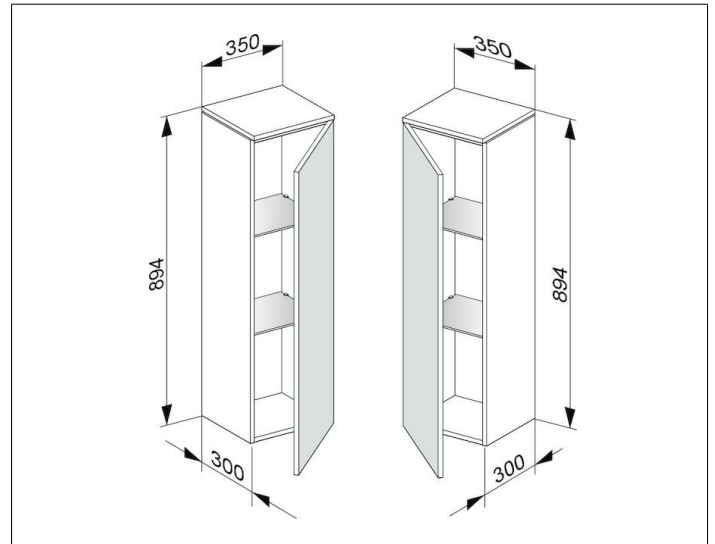

Edition 400

31720380001 Mittelschrank

PRODUKT

ZEICHNUNG

OBERFLÄCHE

weiß/weiß

ABMESSUNG

350 x 894 x 300 mm