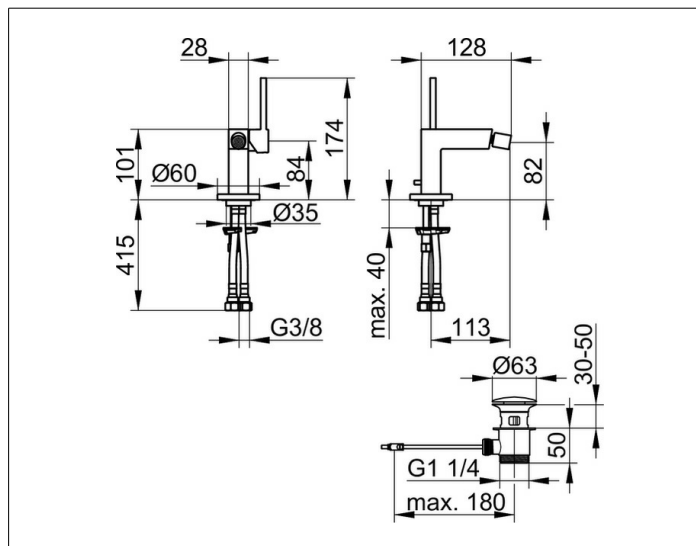

Edition 90

59009010000 Einhebel-Bidetmischer

PRODUKT

ZEICHNUNG

PRODUKTBESCHREIBUNG

mit Zugstangen-Ablaufgarnitur 1 1/4 Zoll,
Einlochmontage mit Schnell-Montage-System,
Mischwasserkartusche mit keramischen Dichtscheiben,
Kugelgelenk, Luftsprudler Cache TJ M 18,5x1,
Druckschläuche 435 mm, G 3/8 Zoll,
Durchflussmenge begrenzt auf 7,6 l/min.

OBERFLÄCHE

verchromt

AUSSCHREIBUNGSTEXT

KEUCO EDITION 90 Einhebel-Bidetmischer
mit Zugstangen-Ablaufgarnitur 1 1/4 Zoll,
Einlochmontage mit Schnell-Montage-System,
Mischwasserkartusche mit keramischen Dichtscheiben,
Kugelgelenk, Luftsprudler Cache TJ M 18,5x1,
Druckschläuche 435 mm, G 3/8 Zoll,
Durchflussmenge begrenzt auf 7,6 l/min.
Oberfläche verchromt