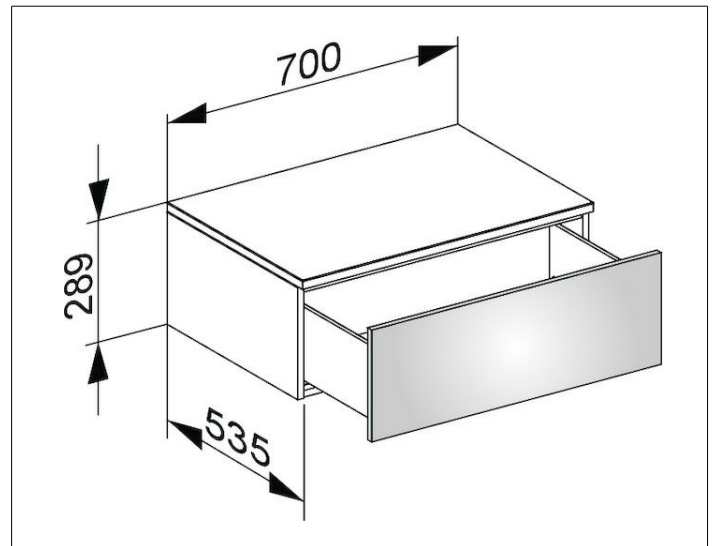

Edition 400

31741840000 Sideboard

PRODUKT

ZEICHNUNG

OBERFLÄCHE

weiß Hochglanz/Glas cashmere klar

ABMESSUNG

700 x 289 x 535 mm