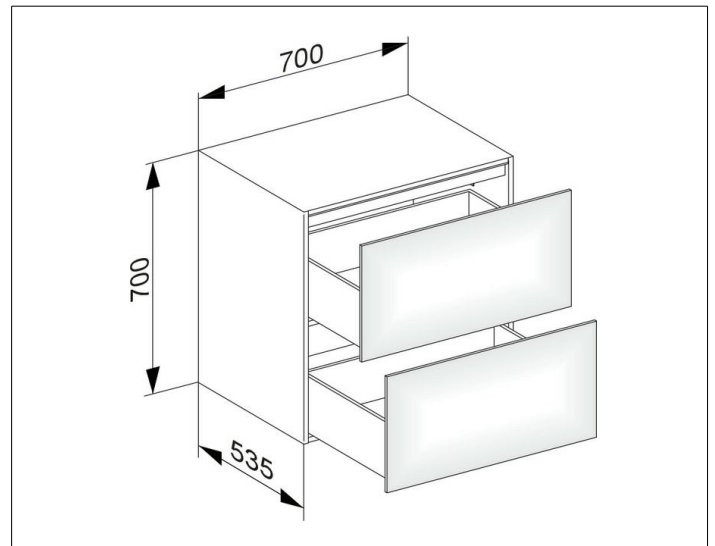

Edition 11

31323390000 Sideboard

PRODUKT

ZEICHNUNG

OBERFLÄCHE

anthrazit/anthrazit

ABMESSUNG

700 x 700 x 535 mm