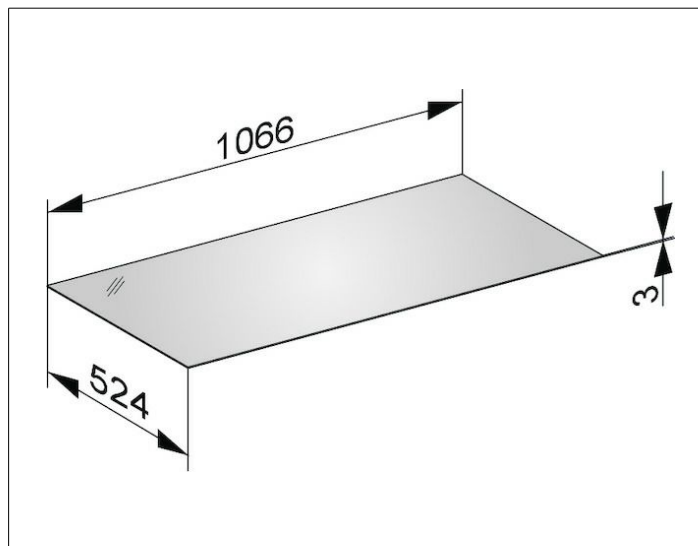

Edition 11

31324149002 Abdeckplatte

PRODUKT

ZEICHNUNG

OBERFLÄCHE

Glas trüffel

ABMESSUNG

1066 x 3 x 524 mm