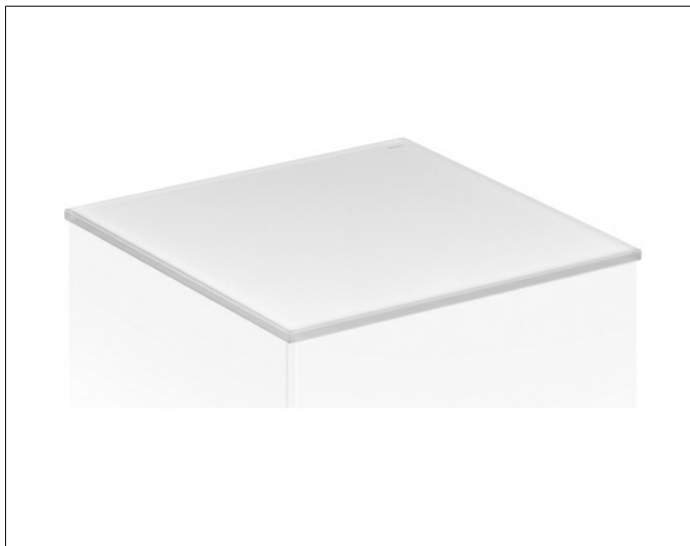

Edition 11

31324149002 Abdeckplatte

PRODUKT

ZEICHNUNG

OBERFLÄCHE

Glas trüffel

ABMESSUNG

1066 x 3 x 524 mm