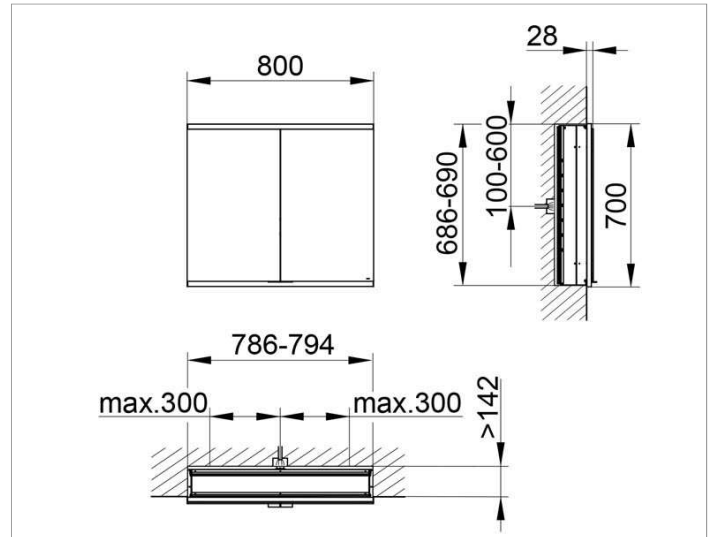

Royal Modular 2.0
800220080100300 Spiegelschrank

PRODUKT

ZEICHNUNG

EEK: A++, A+, A ,

OBERFLÄCHE

silber-eloxiert

ABMESSUNG

800 x 700 x 160 mm