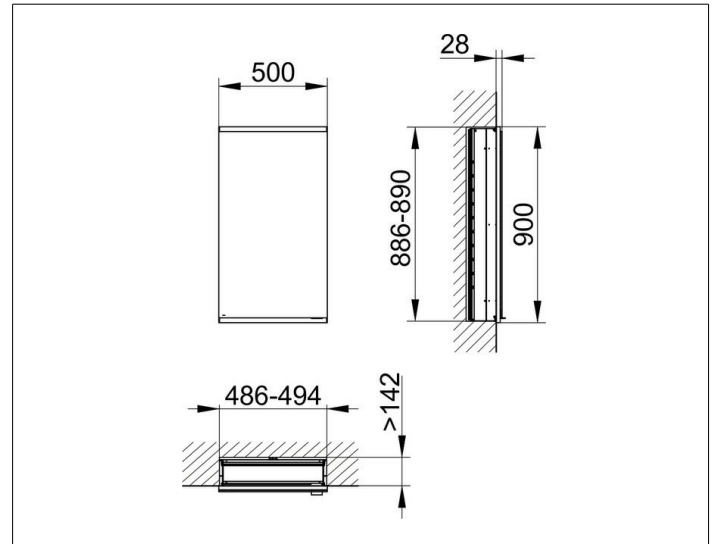

Royal Modular 2.0  
80000051100100 Spiegelschrank

**PRODUKT**

**ZEICHNUNG**

**OBERFLÄCHE**

silber-eloxiert

**ABMESSUNG**

500 x 900 x 160 mm