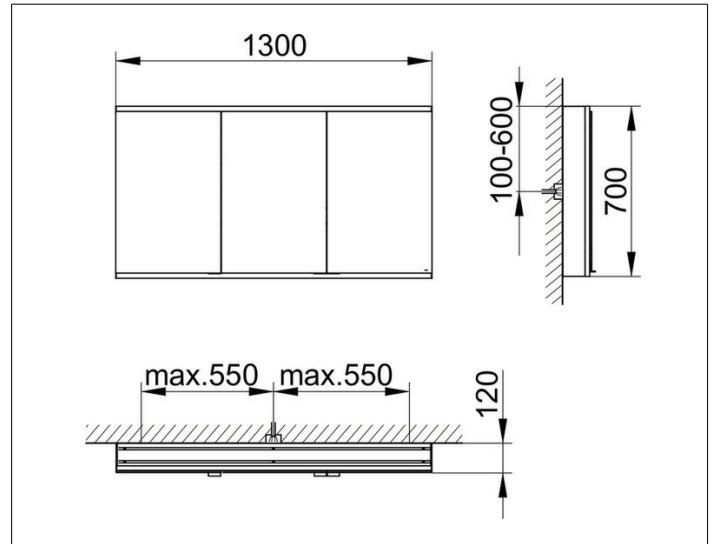

Royal Modular 2.0
800301130000300 Spiegelschrank

PRODUKT

ZEICHNUNG

OBERFLÄCHE

silber-eloxiert

ABMESSUNG

1300 x 700 x 120 mm