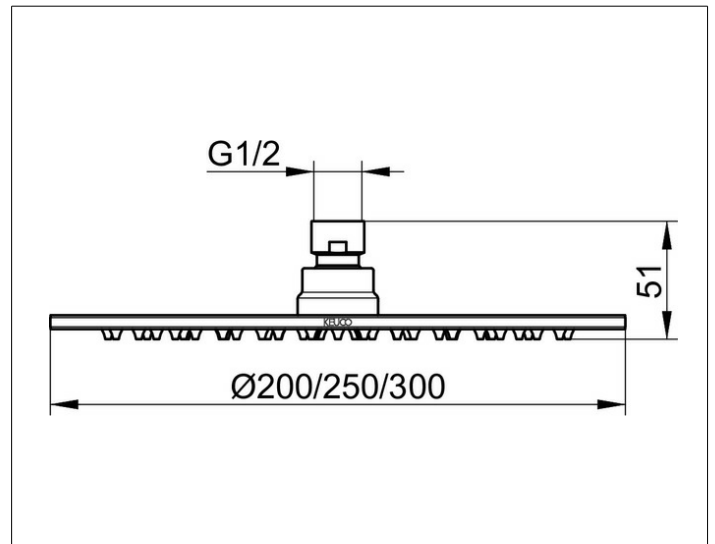

Armaturenzubehör
59986010101 Kopfbrause

PRODUKT

ZEICHNUNG

PRODUKTBESCHREIBUNG

rund, Durchflussmenge begrenzt auf 15 l/min.

OBERFLÄCHE

Chrom-finish (Edelstahl poliert)

ABMESSUNG

200 mm

AUSSCHREIBUNGSTEXT

KEUCO Kopfbrause rund 59986010101,
Chrom-finish, (Edelstahl poliert), rund,
Durchmesser 200 mm, Gesamtdicke 6,5 mm
G 1/2 Zoll, mit Kugelgelenk,
Durchflussmenge begrenzt auf 15 l/min