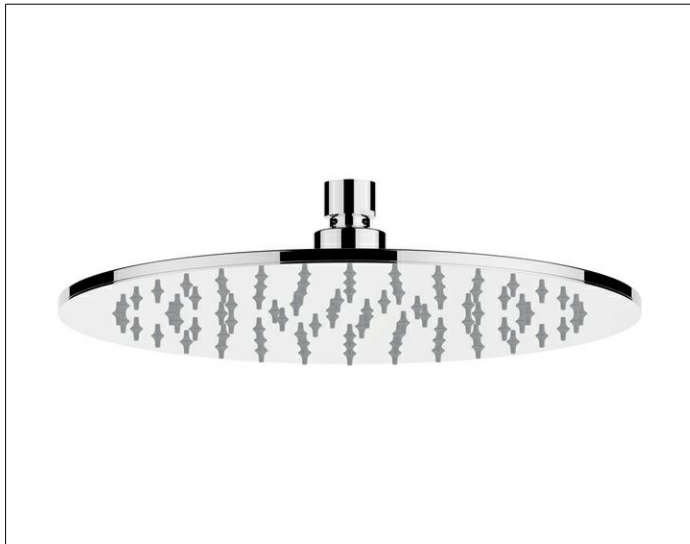

Armaturenzubehör
59986010101 Kopfbrause

PRODUKT

ZEICHNUNG

PRODUKTBESCHREIBUNG

rund, Durchflussmenge begrenzt auf 15 l/min.

OBERFLÄCHE

Chrom-finish (Edelstahl poliert)

ABMESSUNG

200 mm

AUSSCHREIBUNGSTEXT

KEUCO Kopfbrause rund 59986010101,
Chrom-finish, (Edelstahl poliert), rund,
Durchmesser 200 mm, Gesamtdicke 6,5 mm
G 1/2 Zoll, mit Kugelgelenk,
Durchflussmenge begrenzt auf 15 l/min