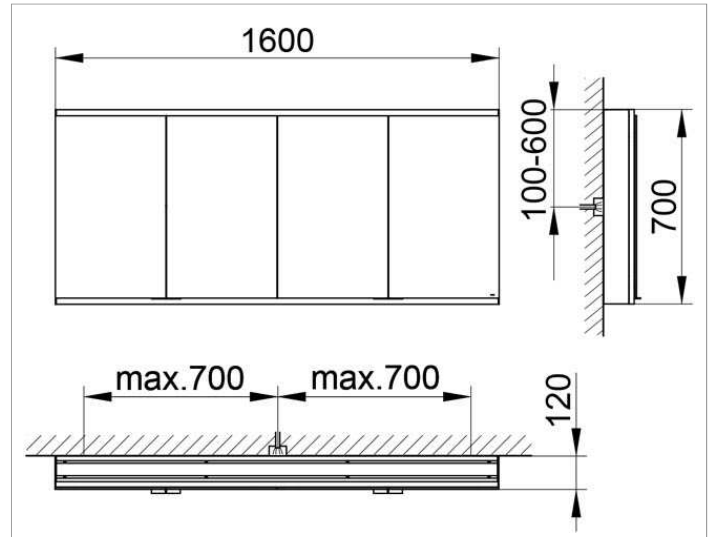

Royal Modular 2.0
80042116000000 Spiegelschrank

PRODUKT

ZEICHNUNG

EEK: A++, A+, A ,

OBERFLÄCHE

silber-eloxiert

ABMESSUNG

1600 x 700 x 120 mm