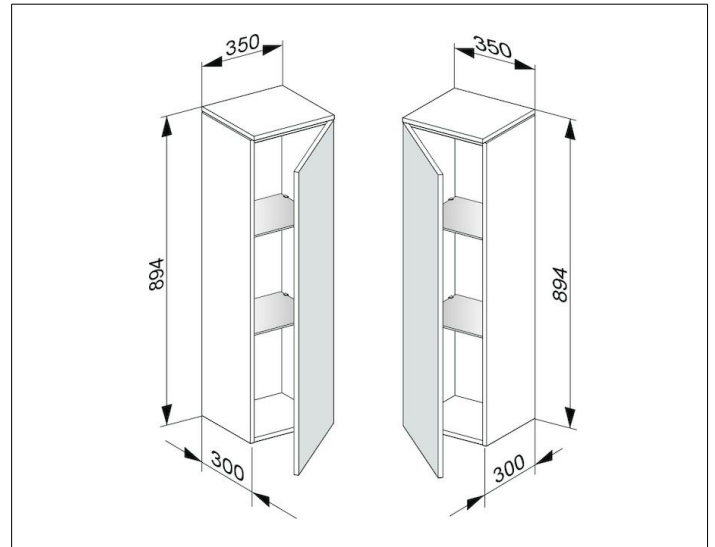

Edition 400

31720170002 Mittelschrank

PRODUKT

ZEICHNUNG

OBERFLÄCHE

trüffel/Glas trüffel satiniert

ABMESSUNG

350 x 894 x 300 mm