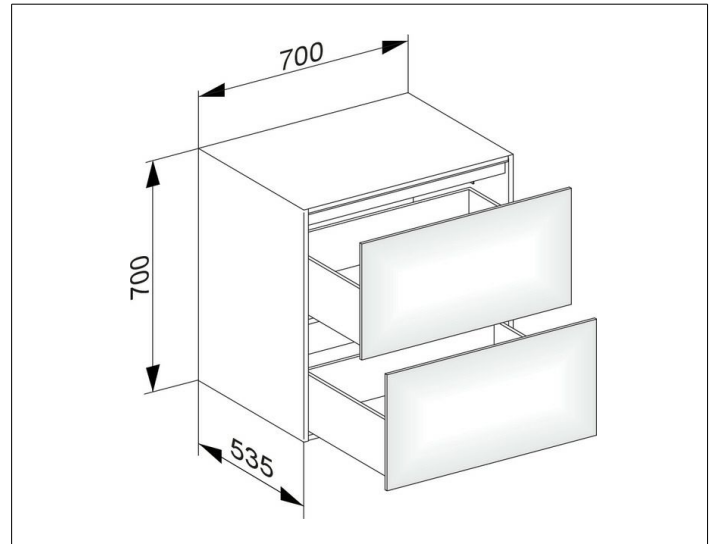

Edition 11

31323180100 Sideboard

PRODUKT

ZEICHNUNG

EEK: F ,

OBERFLÄCHE

cashmere/Glas cashmere

ABMESSUNG

700 x 700 x 535 mm