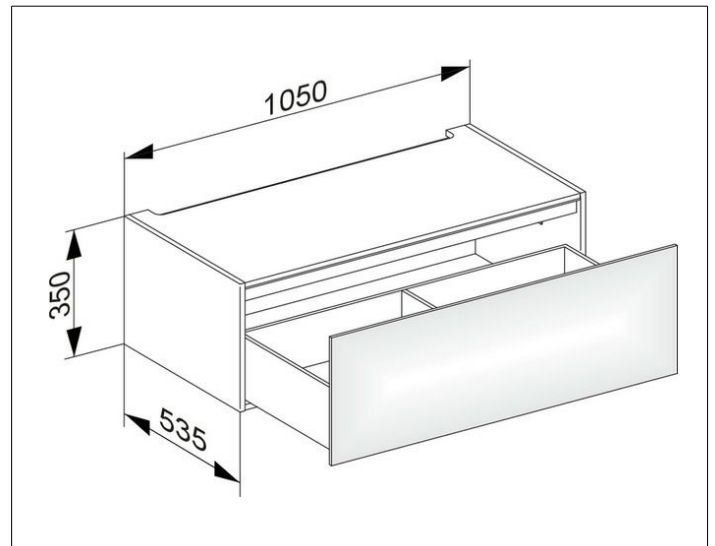

Edition 11

31312850100 Modul Unterbauschrank

PRODUKT

ZEICHNUNG

EEK: F , 7 kWh/1000h

OBERFLÄCHE

Tabak-Eiche Furnier/Tabak-Eiche Furnier

ABMESSUNG

1050 x 350 x 535 mm