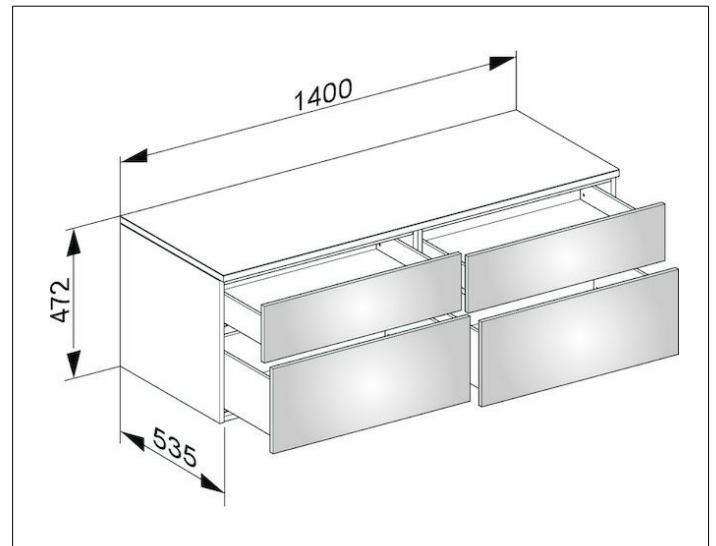

Edition 400

31767300000 Sideboard

PRODUKT

ZEICHNUNG

OBERFLÄCHE

weiß/Glas weiß klar

ABMESSUNG

1400 x 472 x 535 mm