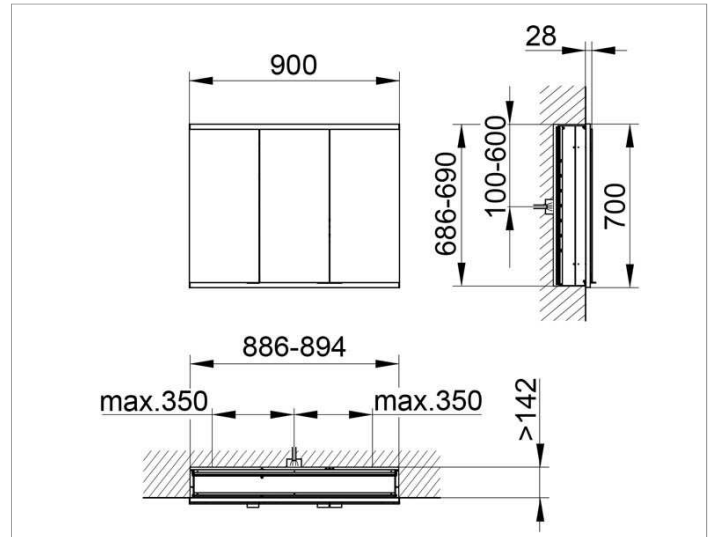

Royal Modular 2.0
800320090100000 Spiegelschrank

PRODUKT

ZEICHNUNG

EEK: A++, A+, A ,

OBERFLÄCHE

silber-eloxiert

ABMESSUNG

900 x 700 x 160 mm