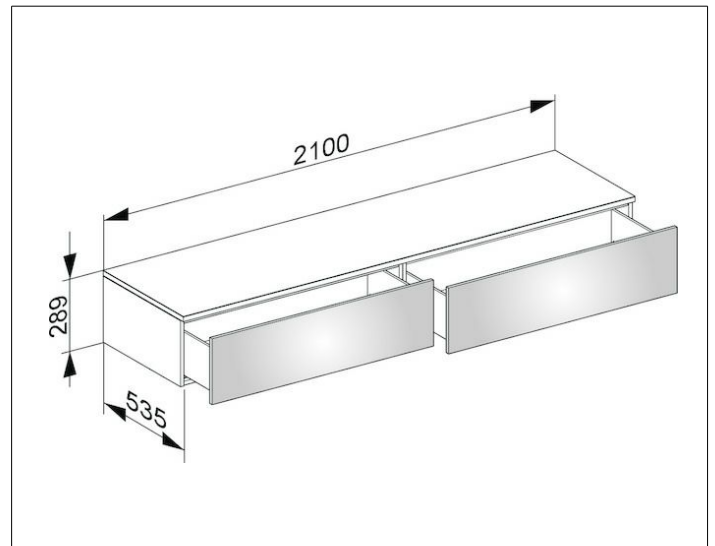

Edition 400

31771870000 Sideboard

PRODUKT

ZEICHNUNG

OBERFLÄCHE

Eiche cashmere/Eiche cashmere

ABMESSUNG

2100 x 289 x 535 mm