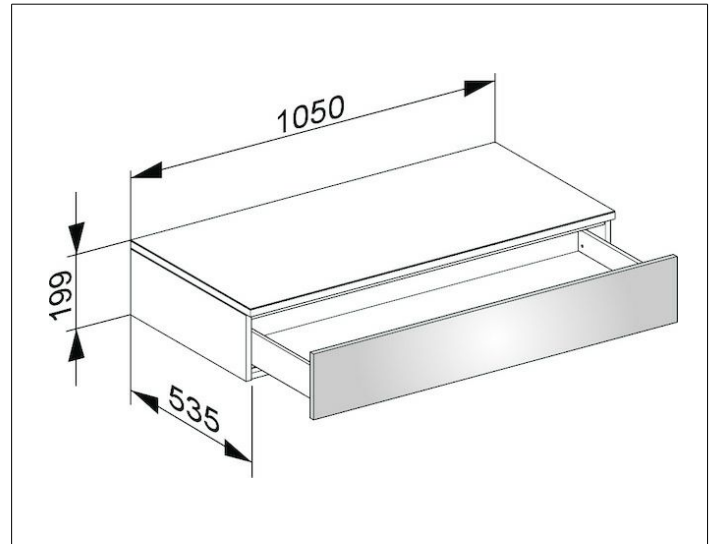

Edition 400

31750680000 Sideboard

PRODUKT

ZEICHNUNG

OBERFLÄCHE

Nussbaum/Nussbaum

ABMESSUNG

1050 x 199 x 535 mm