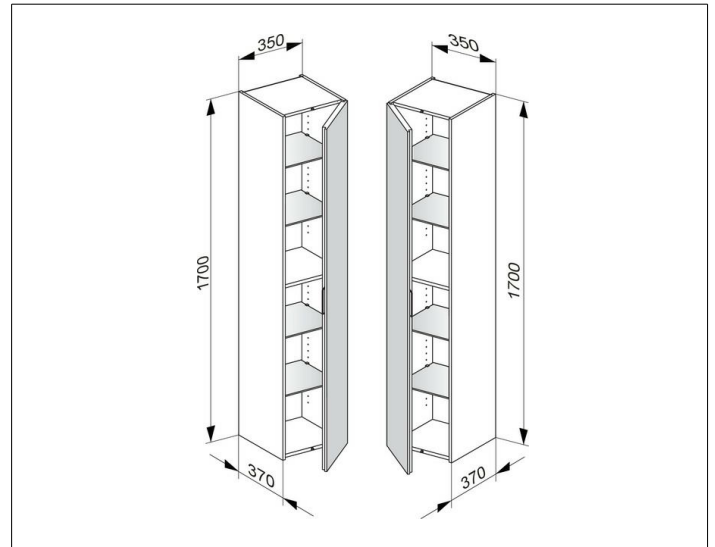

Edition 11

31330210001 Hochschrank

PRODUKT

ZEICHNUNG

OBERFLÄCHE

weiß Hochglanz/weiß Hochglanz

ABMESSUNG

350 x 1700 x 370 mm