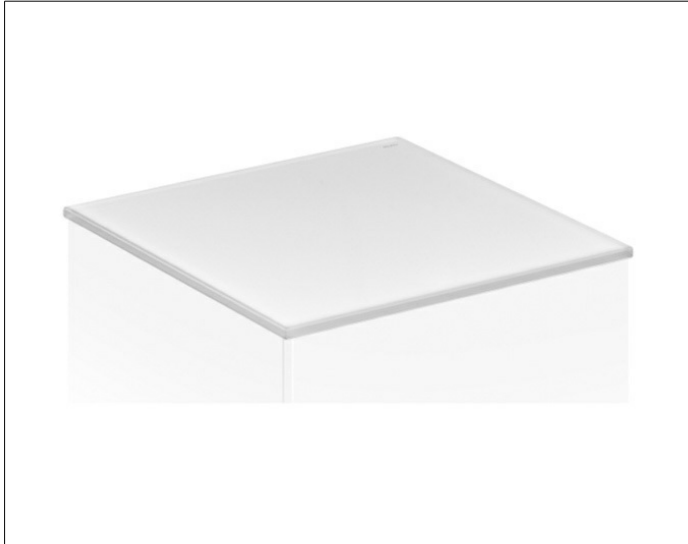

Edition 11

31326149012 Abdeckplatte

PRODUKT

ZEICHNUNG

OBERFLÄCHE

Glas trüffel

ABMESSUNG

1416 x 3 x 520 mm