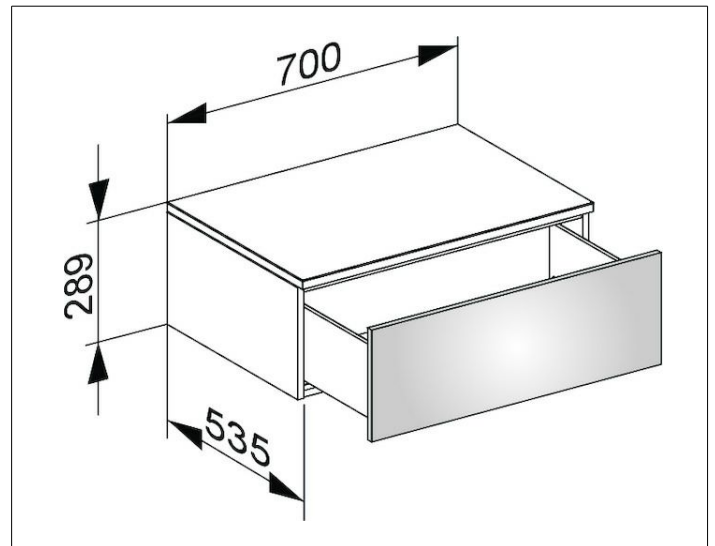

Edition 400

31741180000 Sideboard

PRODUKT

ZEICHNUNG

OBERFLÄCHE

cashmere/Glas cashmere klar

ABMESSUNG

700 x 289 x 535 mm