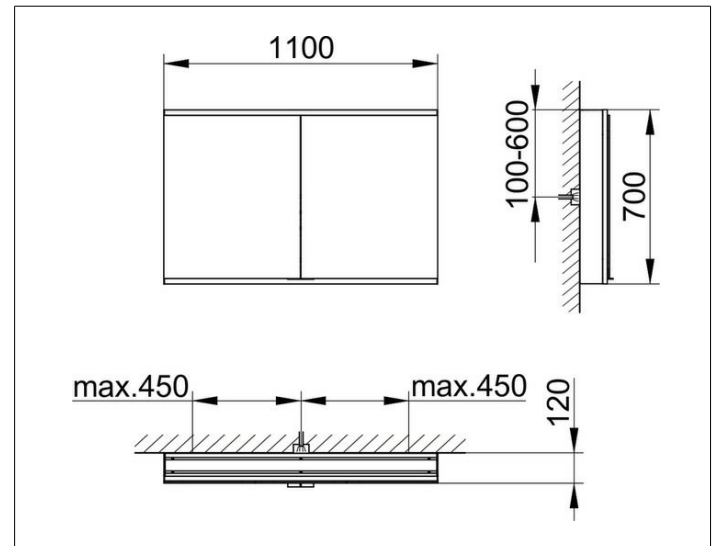

Royal Modular 2.0
800201110000200 Spiegelschrank

PRODUKT

ZEICHNUNG

OBERFLÄCHE

silber-eloxiert

ABMESSUNG

1100 x 700 x 120 mm