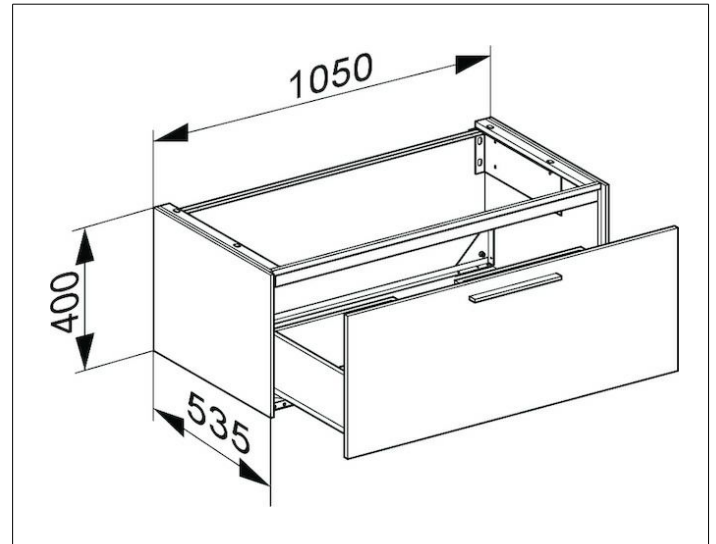

Royal 60
32151210000 Waschtischunterbau

PRODUKT

ZEICHNUNG

OBERFLÄCHE

weiß Hochglanz/weiß Hochglanz

ABMESSUNG

1050 x 400 x 535 mm