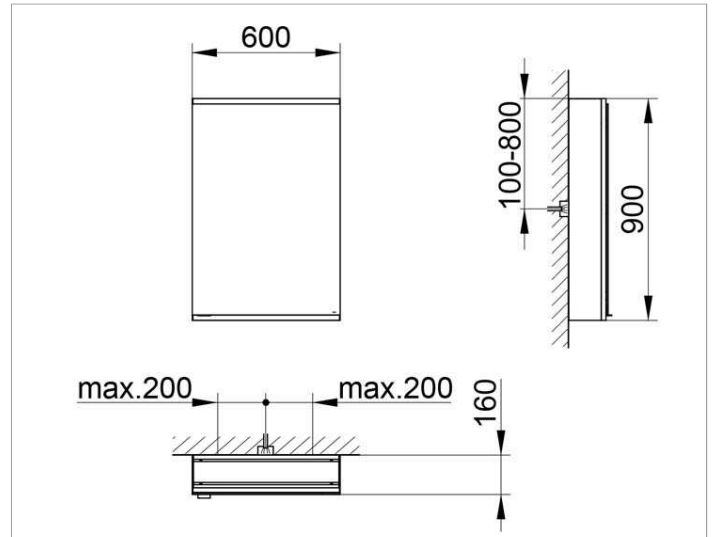

Royal Modular 2.0  
800121061100000 Spiegelschrank

**PRODUKT**

**ZEICHNUNG**

EEK: A++, A+, A ,

**OBERFLÄCHE**

silber-eloxiert

**ABMESSUNG**

600 x 900 x 160 mm