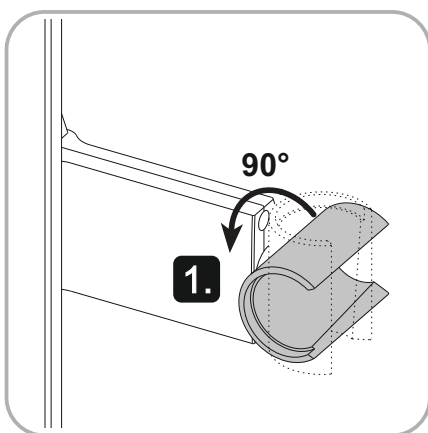

DE Einstellung

EN adjustment

ES el ajuste

FR ajustage

IT regolazione

NL het instellen

RU регулировка