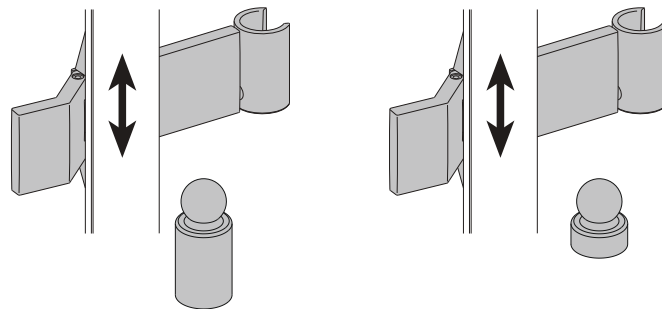

DE Einstellung

EN adjustment

ES el ajuste

FR ajustage

IT regolazione

NL het instellen

RU регулировка