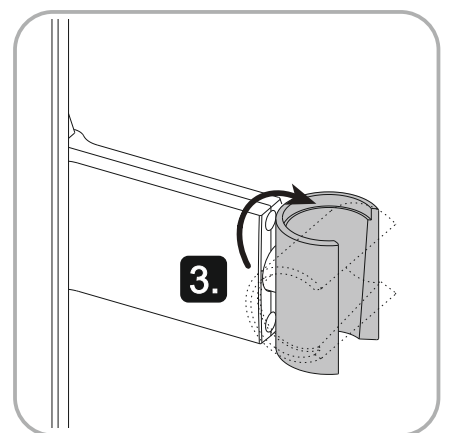

DE Einstellung

EN adjustment

ES el ajuste

FR ajustage

IT regolazione

NL het instellen

RU регулировка