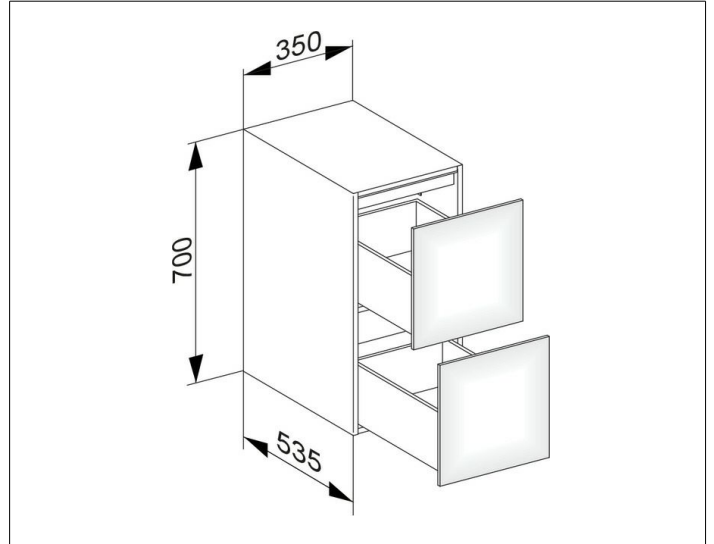

Edition 11

31321140100 Sideboard

**PRODUKT**

**ZEICHNUNG**

EEK: F , 2 kWh/1000h

**OBERFLÄCHE**

trüffel/Glas trüffel

**ABMESSUNG**

350 x 700 x 535 mm