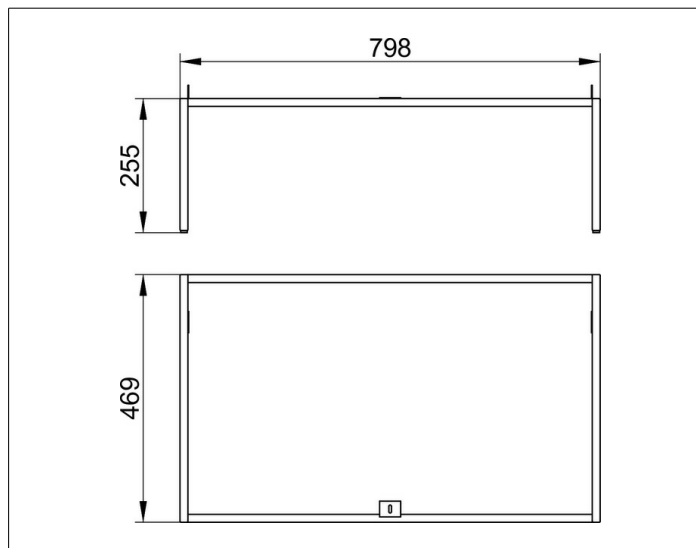

X-Line

33198110003 Bodengestell

PRODUKT

ZEICHNUNG

OBERFLÄCHE

anthrazit

ABMESSUNG

800 x 255 x 470 mm