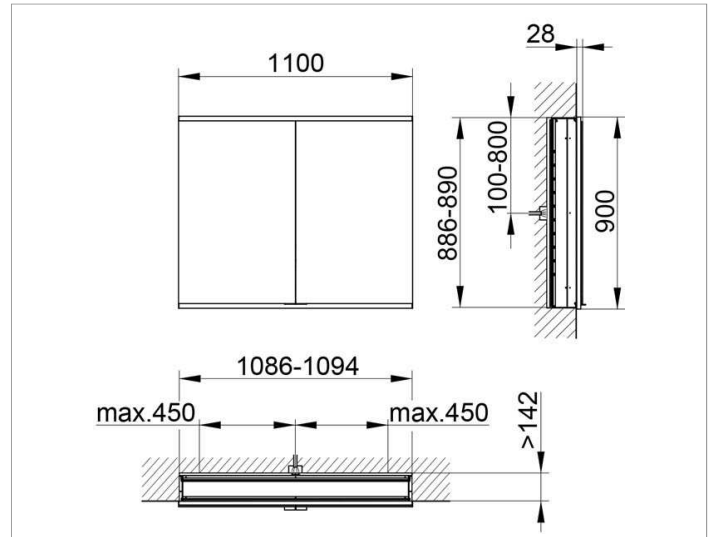

Royal Modular 2.0
800210111100000 Spiegelschrank

PRODUKT

ZEICHNUNG

EEK: A++, A+, A ,

OBERFLÄCHE

silber-eloxiert

ABMESSUNG

1100 x 900 x 160 mm