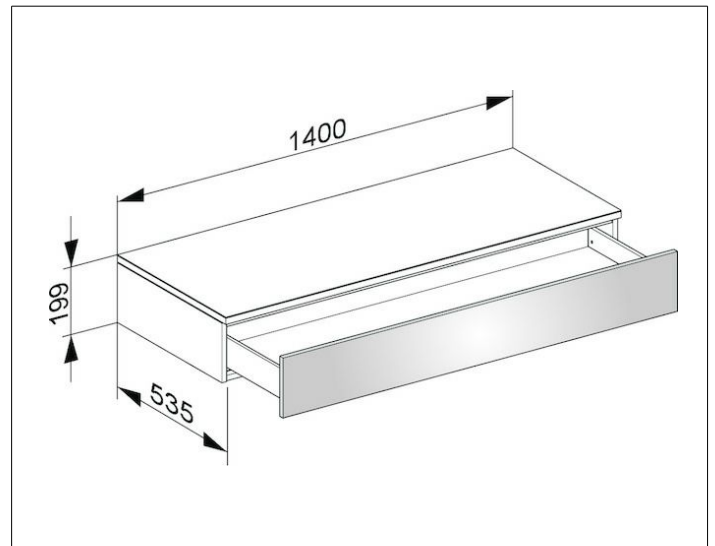

Edition 400

31760140000 Sideboard

PRODUKT

ZEICHNUNG

OBERFLÄCHE

trüffel/Glas trüffel klar

ABMESSUNG

1400 x 199 x 535 mm