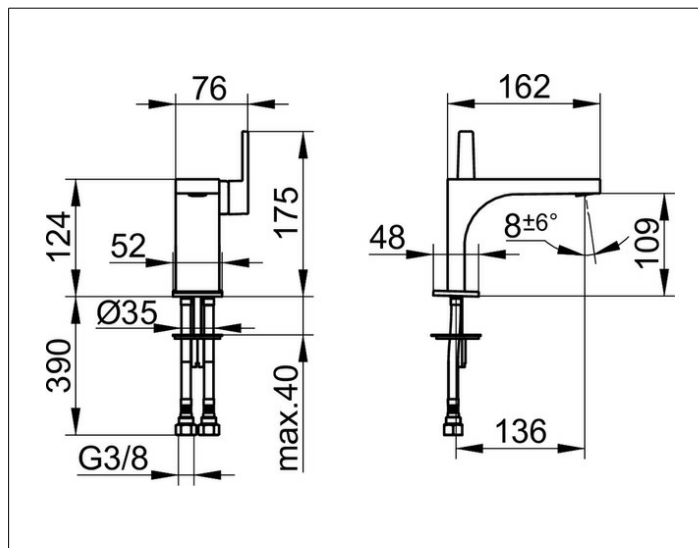

Edition 11

51104010100 Einhebel-Waschtischmischer 110

PRODUKT

ZEICHNUNG

PRODUKTBESCHREIBUNG

ohne Zugstangen-Ablaufgarnitur,
Einlochmontage mit Schnell-Montage-System,
Mischwasserkartusche mit keramischen Dichtscheiben,
Luftsprudler SLIM SSR M 24x1, Strahlwinkel verstellbar,
Druckschläuche 435 mm, G 3/8 Zoll,
Durchfluss begrenzt auf 7,6 l/min.
geräuschgeprüft

OBERFLÄCHE

verchromt

AUSSCHREIBUNGSTEXT

KEUCO EDITION 11 Einhebel-Waschtischmischer 110, 51104010100
hochglanzverchromter Einhebel-Waschtischmischer
in geradlinigem Design und klarer, geometrischer Formensprache,
Standmontage, ohne Zugstangen-Ablaufgarnitur,
hochwertige Mischwasserkartusche mit keramischen Dichtscheiben,
seitlicher Bedienhebel,
Einlochmontage mit Schnell-Montage-System für Waschtische,
Luftsprudler SLIM SSR M 24x1, Strahlwinkel verstellbar +/- 6°,
Höhe 175 mm, Auslaufhöhe 109 mm, Ausladung 162 mm,
Wasseranschluss mit flexiblen Druckschläuchen, Länge 435 mm,
Gewindedurchmesser G 3/8 Zoll,
Durchflussmenge begrenzt auf 7,6 l/min.