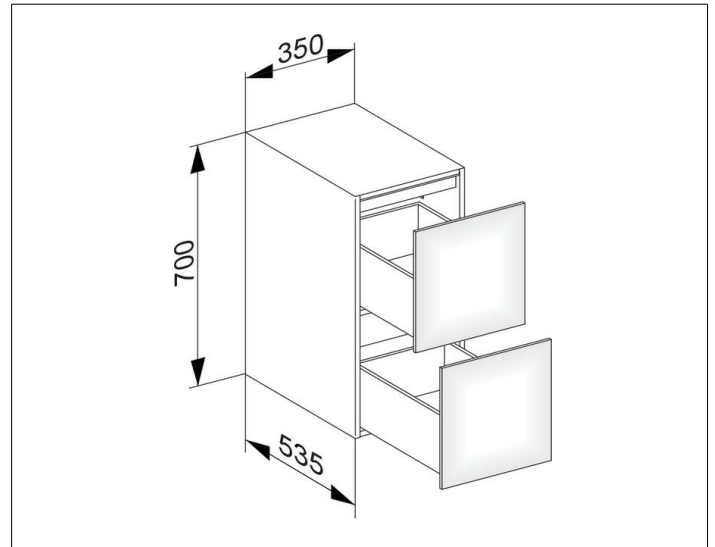

Edition 11

31321890000 Sideboard

**PRODUKT**

**ZEICHNUNG**

**OBERFLÄCHE**

Eiche-hell Furnier/Eiche-hell Furnier

**ABMESSUNG**

350 x 700 x 535 mm