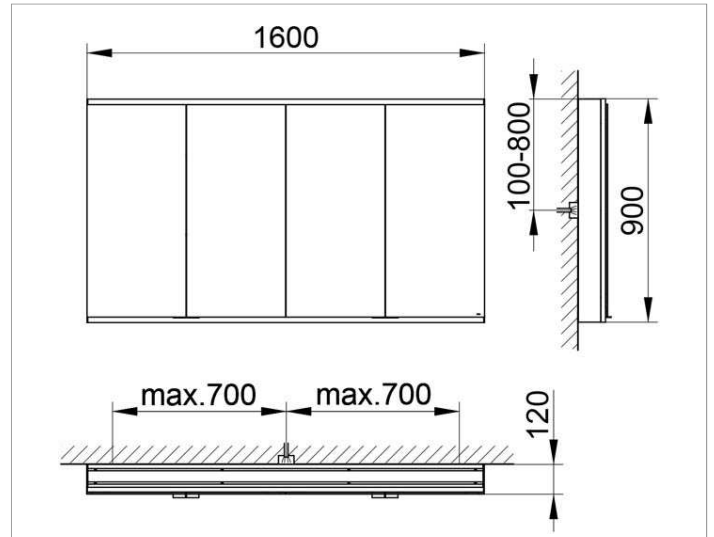

Royal Modular 2.0
800401161000000 Spiegelschrank

PRODUKT

ZEICHNUNG

OBERFLÄCHE

silber-eloxiert

ABMESSUNG

1600 x 900 x 120 mm