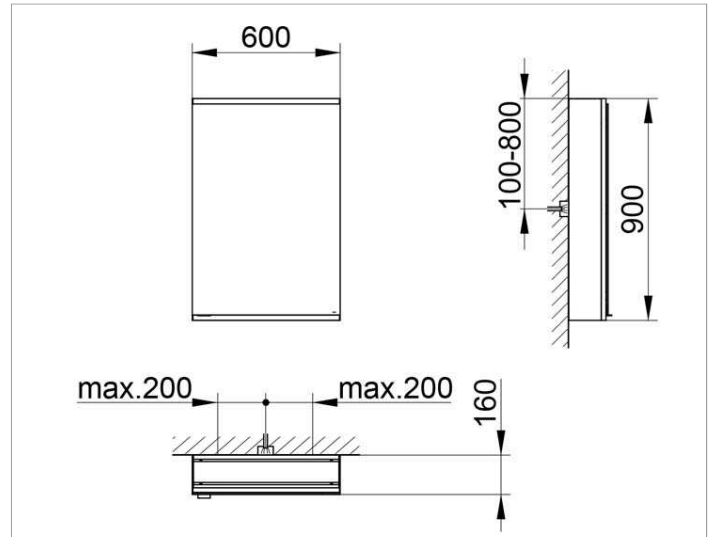

Royal Modular 2.0
800121061100100 Spiegelschrank

PRODUKT

ZEICHNUNG

EEK: A++, A+, A ,

OBERFLÄCHE

silber-eloxiert

ABMESSUNG

600 x 900 x 160 mm