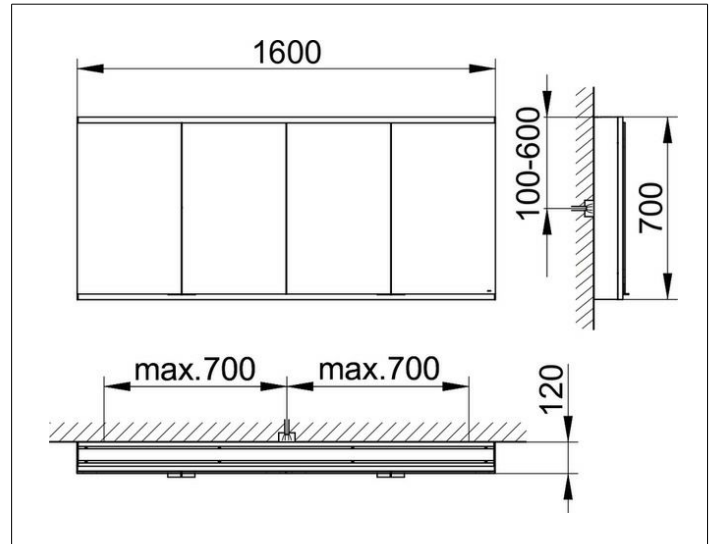

Royal Modular 2.0
800401160000400 Spiegelschrank

PRODUKT

ZEICHNUNG

OBERFLÄCHE

silber-eloxiert

ABMESSUNG

1600 x 700 x 120 mm