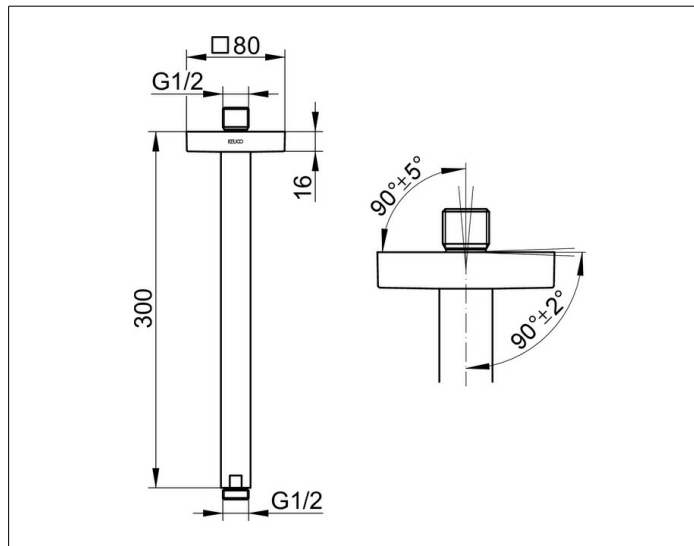

Edition 300

53089030302 Brausearm DN 15

**PRODUKT**

**ZEICHNUNG**

**PRODUKTBESCHREIBUNG**

für Deckenanschluss, mit eckiger Rosette  
Möglichkeit der Ausrichtung zur Decke ( $90^\circ \pm 2^\circ$ ) und zum Deckenanschluß ( $90^\circ \pm 5^\circ$ )

**OBERFLÄCHE**

Bronze gebürstet

**ABMESSUNG**

300 mm

**AUSSCHREIBUNGSTEXT**

KEUCO EDITION 300 Brausearm 53089030302  
Brausearm für Deckenanschluss mit hochwertiger PVD-Beschichtung, Bronze gebürstet, G 1/2 Zoll, mit eckiger Rosette, 80 x 80 mm, Möglichkeit zur Ausrichtung zur Wand ( $90^\circ \pm 2^\circ$ ) und zum Wandanschluss ( $90^\circ \pm 5^\circ$ ), Ausladung: 300 mm

Hinweis:  
Passende UP Funktionseinheit  
59547000170