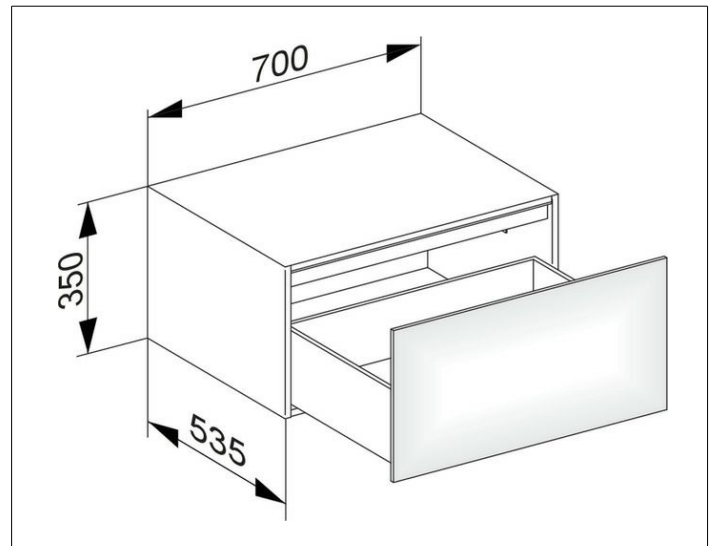

Edition 11

31322380100 Sideboard

**PRODUKT**

**ZEICHNUNG**

EEK: F , 5 kWh/1000h

**OBERFLÄCHE**

weiß/weiß

**ABMESSUNG**

700 x 350 x 535 mm