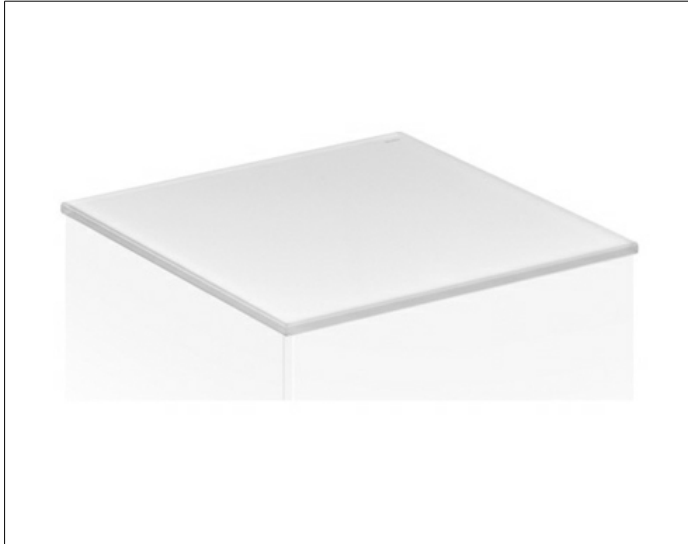

Edition 11

31320579010 Abdeckplatte

PRODUKT

ZEICHNUNG

OBERFLÄCHE

Glas schwarz

ABMESSUNG

352 x 3 x 520 mm