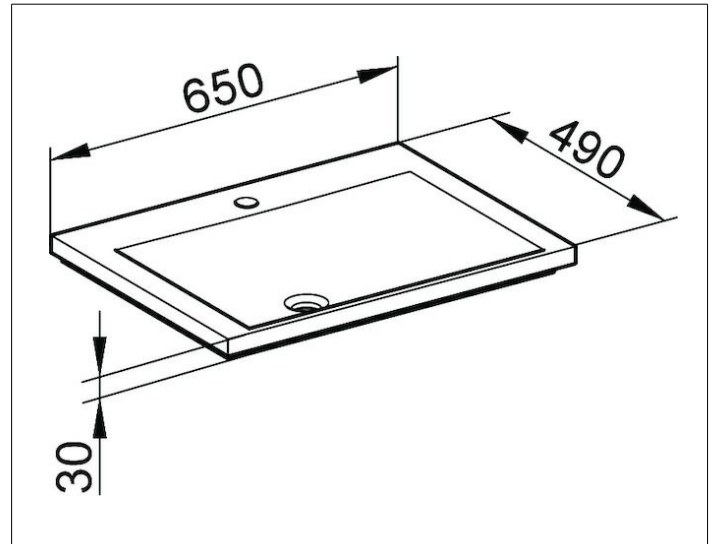

Royal Reflex
34051316501 Mineralguss-Waschtisch

PRODUKT

ZEICHNUNG

PRODUKTBESCHREIBUNG

für 1-Loch Armaturen geeignet,
komplett mit Ab- und Überlaufsystem Clou

OBERFLÄCHE

weiß alpin

ABMESSUNG

650 x 30 x 490 mm