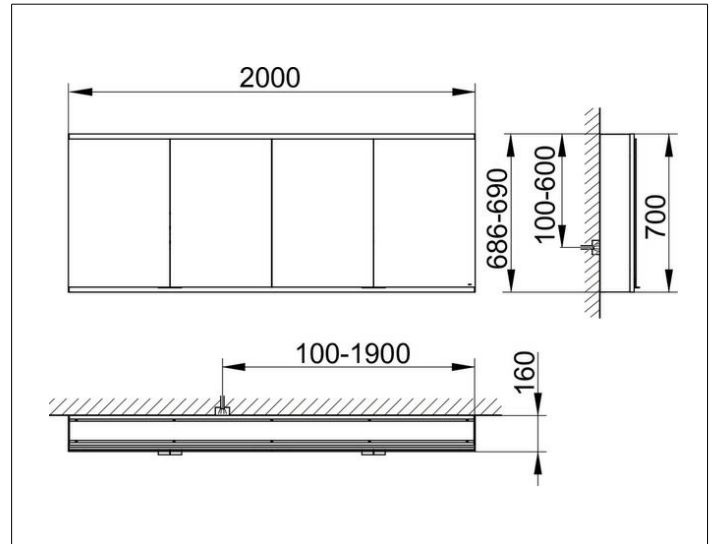

Royal Modular 2.0
800411200100400 Spiegelschrank

PRODUKT

ZEICHNUNG

EEK: C ,

OBERFLÄCHE

silber-eloxiert

ABMESSUNG

2000 x 700 x 160 mm