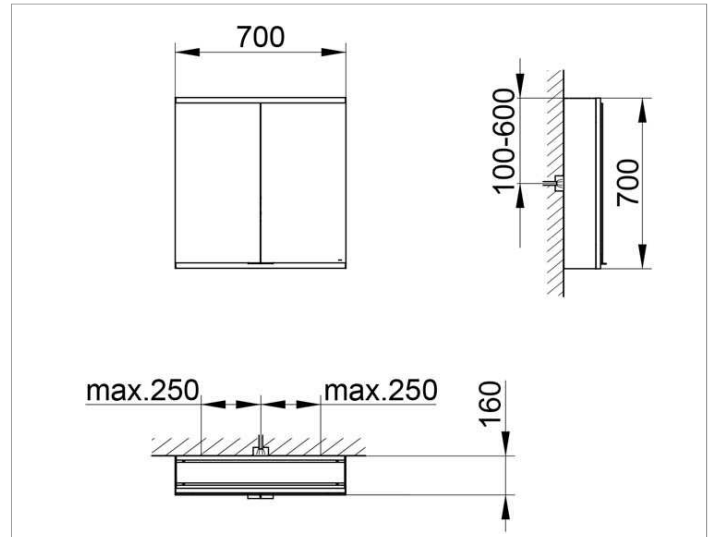

Royal Modular 2.0
800201070100000 Spiegelschrank

PRODUKT

ZEICHNUNG

OBERFLÄCHE

silber-eloxiert

ABMESSUNG

700 x 700 x 160 mm