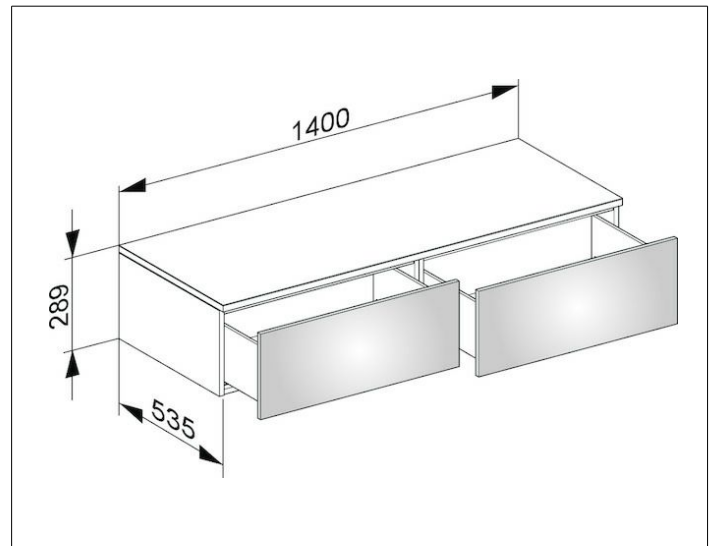

Edition 400

31765280000 Sideboard

**PRODUKT**

**ZEICHNUNG**

**OBERFLÄCHE**

cashmere/Glas cashmere satiniert

**ABMESSUNG**

1400 x 289 x 535 mm