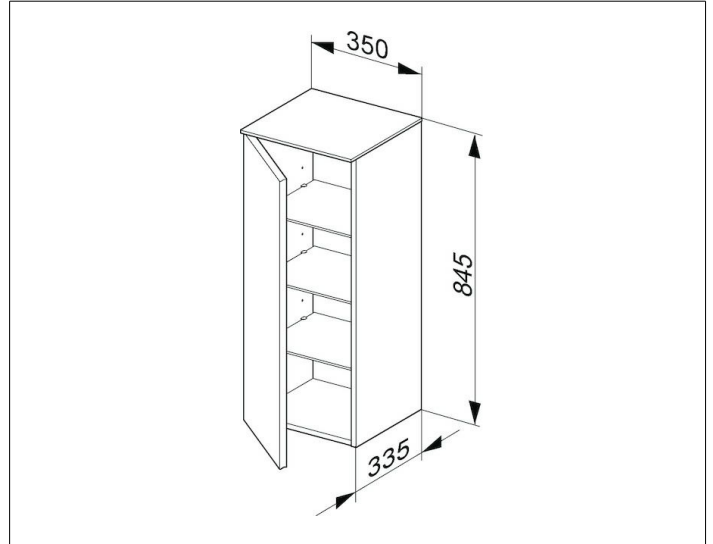

Royal Reflex  
34020210001 Mittelschrank

**PRODUKT**

**ZEICHNUNG**

**PRODUKTBESCHREIBUNG**

1-türig, mit Tür-Anschlagdämpfung

**OBERFLÄCHE**

weiß/weiß

**ABMESSUNG**

350 x 835 x 335 mm