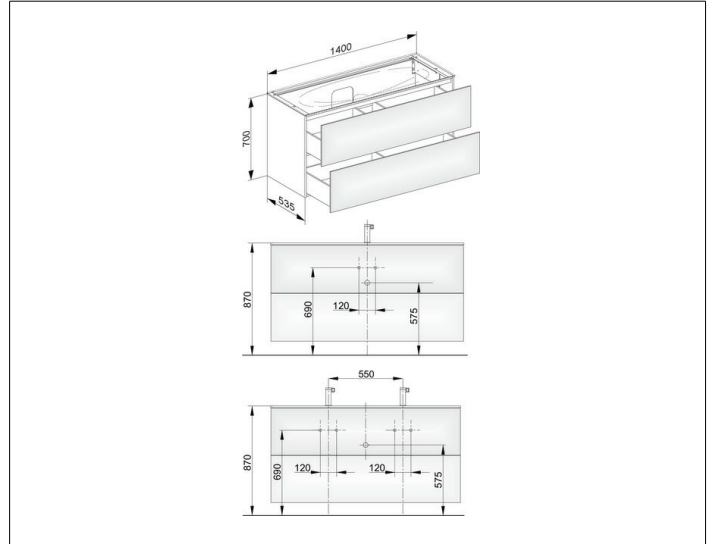

Edition 11

31362850000 Waschtischunterbau

PRODUKT

ZEICHNUNG

OBERFLÄCHE

Tabak-Eiche Furnier/Tabak-Eiche Furnier

ABMESSUNG

1400 x 700 x 535 mm