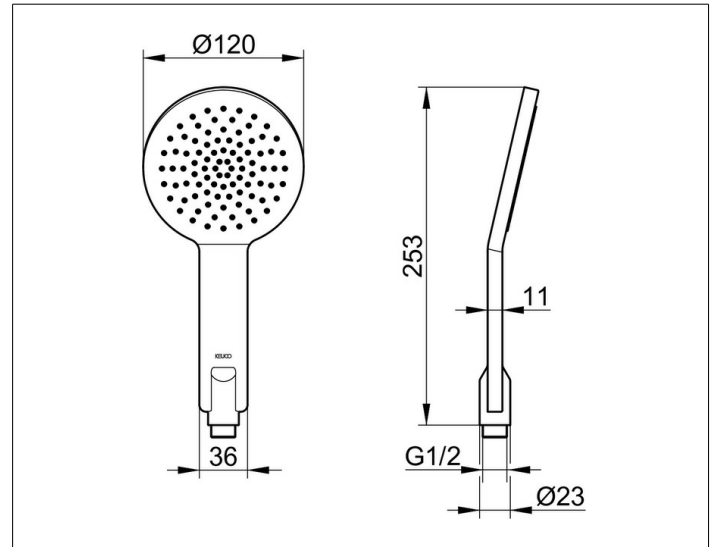

Edition 11

51180030300 Handbrause

**PRODUKT**

**ZEICHNUNG**

**PRODUKTBESCHREIBUNG**

mit Antikalk-System  
 mit Normalstrahl  
 Durchflussmenge begrenzt auf 12 l/min.  
 für Durchlauferhitzer geeignet

**OBERFLÄCHE**

Bronze gebürstet

**AUSSCHREIBUNGSTEXT**

KEUCO EDITION 11 Handbrause 51180030300  
 Handbrause mit hochwertiger PVD-Beschichtung,  
 Bronze gebürstet, in geradlinigem Design  
 und klarer geometrischer Formensprache,  
 mit Normalstrahl und Antikalk-System,  
 auch für Durchlauferhitzer geeignet,  
 Durchflussmenge 12 l/min.