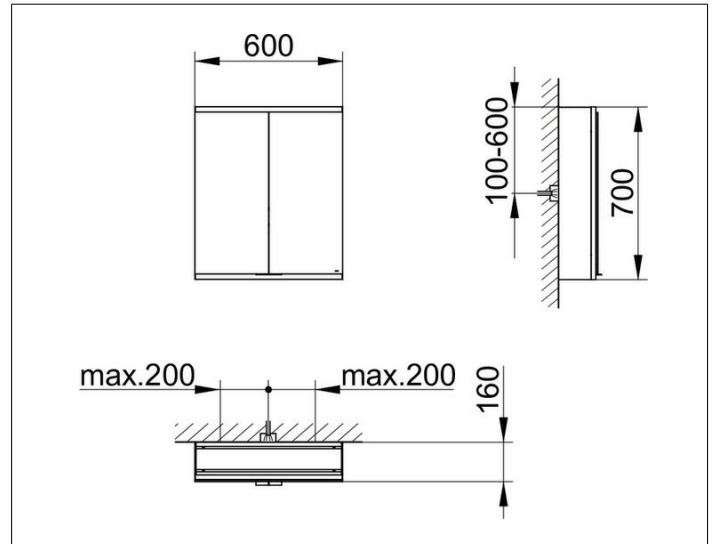

Royal Modular 2.0
800201060100000 Spiegelschrank

PRODUKT

ZEICHNUNG

OBERFLÄCHE

silber-eloxiert

ABMESSUNG

600 x 700 x 160 mm