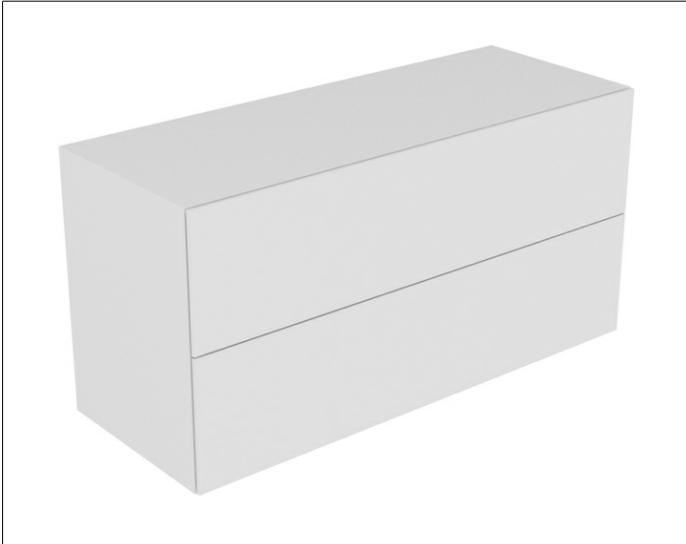

Edition 11

31327140100 Sideboard

PRODUKT

ZEICHNUNG

EEK: F , 10 kWh/1000h

OBERFLÄCHE

trüffel/Glas trüffel

ABMESSUNG

1400 x 700 x 535 mm