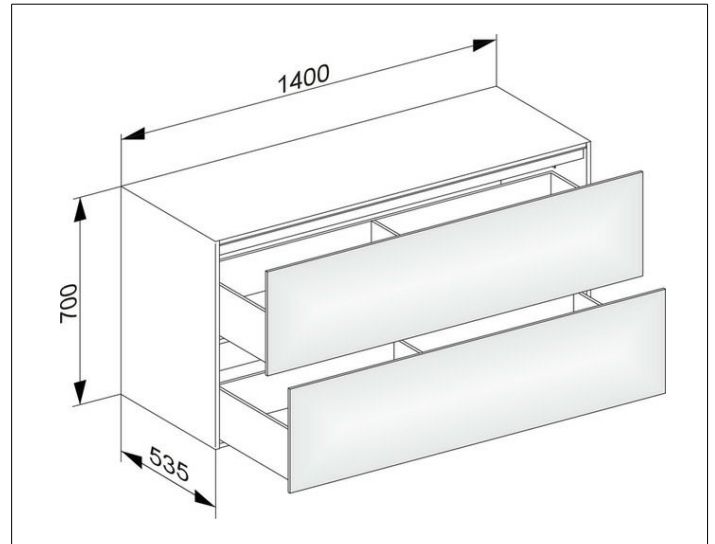

Edition 11

31327140100 Sideboard

PRODUKT

ZEICHNUNG

EEK: F , 10 kWh/1000h

OBERFLÄCHE

trüffel/Glas trüffel

ABMESSUNG

1400 x 700 x 535 mm