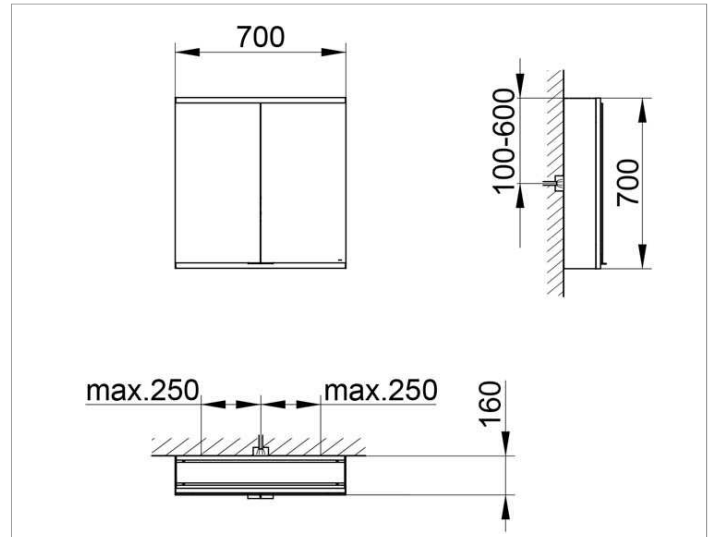

Royal Modular 2.0  
800201070100300 Spiegelschrank

**PRODUKT**

**ZEICHNUNG**

**OBERFLÄCHE**

silber-eloxiert

**ABMESSUNG**

700 x 700 x 160 mm